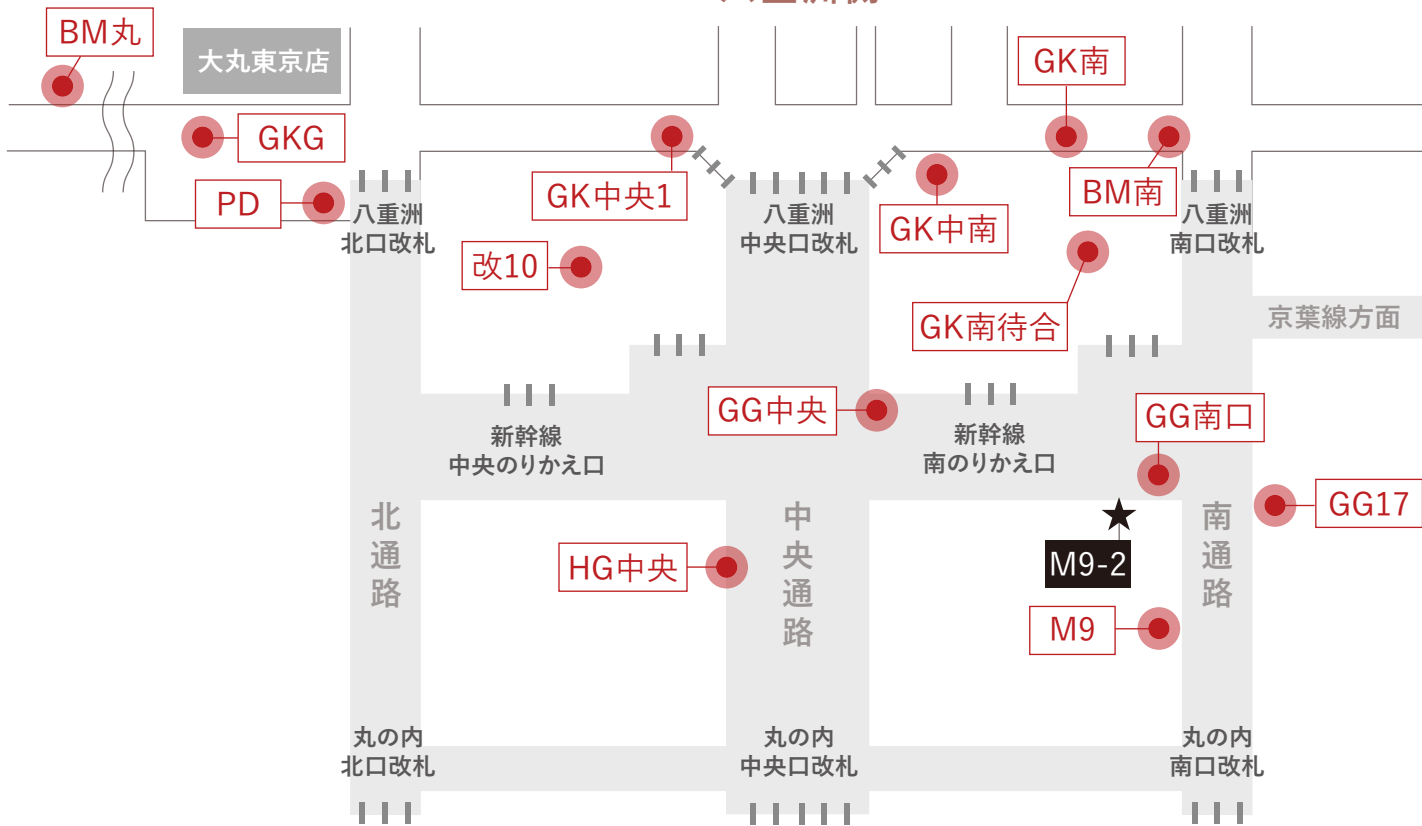

東京駅案内図

- 通常販売店
- ★ 期間限定売店

八重洲側

丸の内側