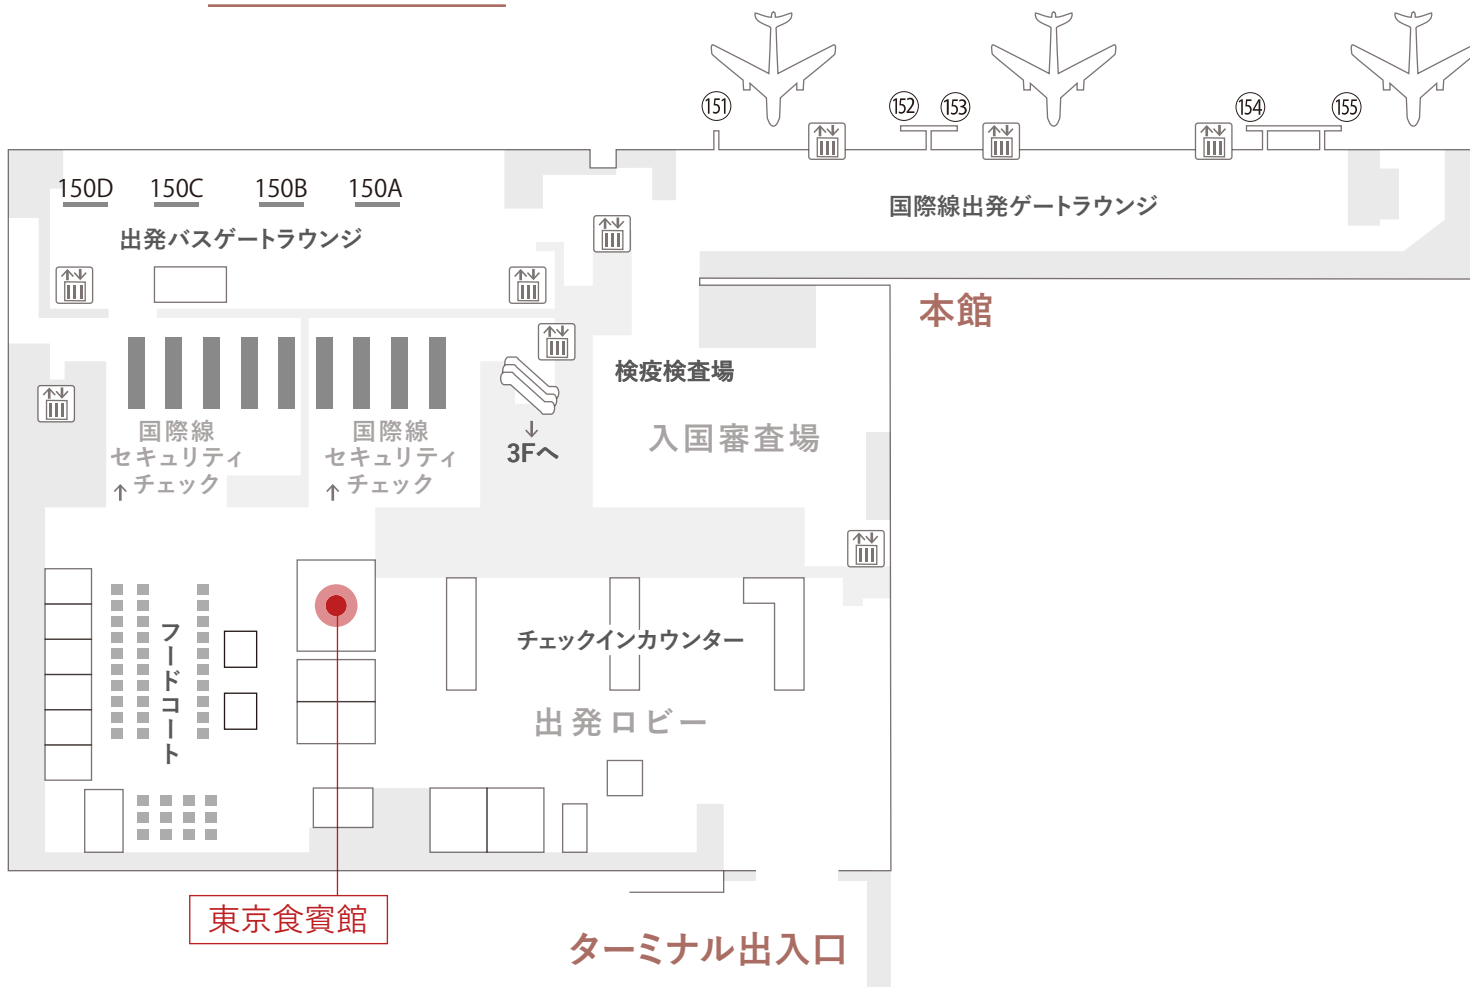

成田空港第3ターミナル案内図

● 通常販売店

2 F

東京食賓館

ターミナル出入口